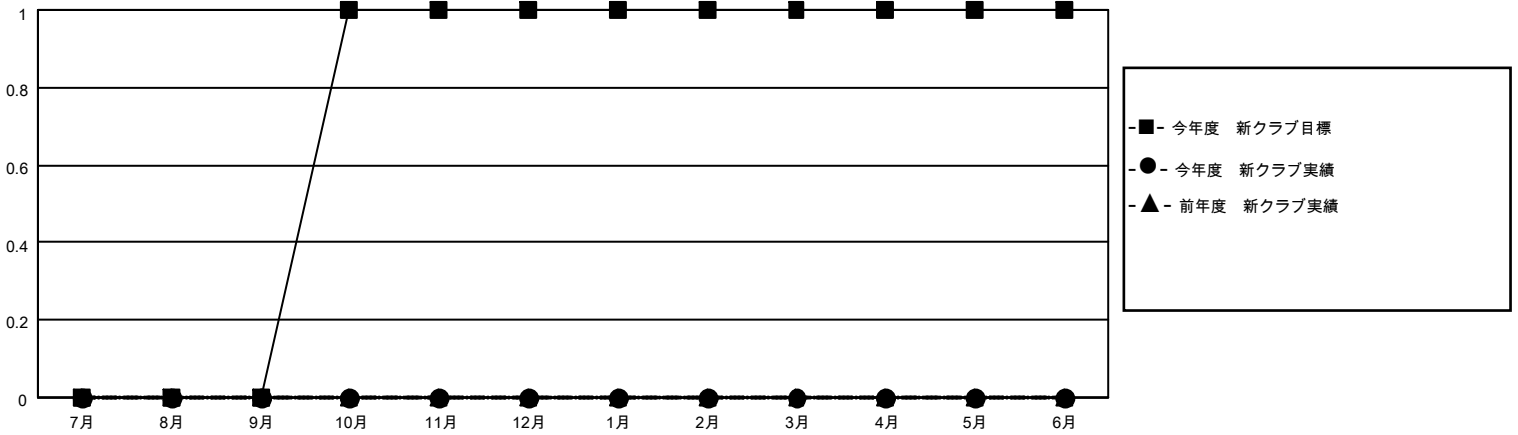

MONTHLY MEMBERSHIP PROGRESS REPORT

地域 JAPAN

District 333 A

Results as of: 2/28/2023

クラブ			
結果：2022-2023			
四半期	新クラブ目標	新クラブ	解散クラブ
7月/8月/9月	0	0	0
10月/11月/12月	1	0	0
1月/2月/3月	0	0	0
4月/5月/6月	0	0	0

名			
結果：2022-2023			
四半期	会員純増目標	会員増強実績	退会者(転籍を含む)実際
7月/8月/9月	50	94	24
10月/11月/12月	50	21	32
1月/2月/3月	30	60	20
4月/5月/6月	20	0	0

新クラブ目標及び実績累計