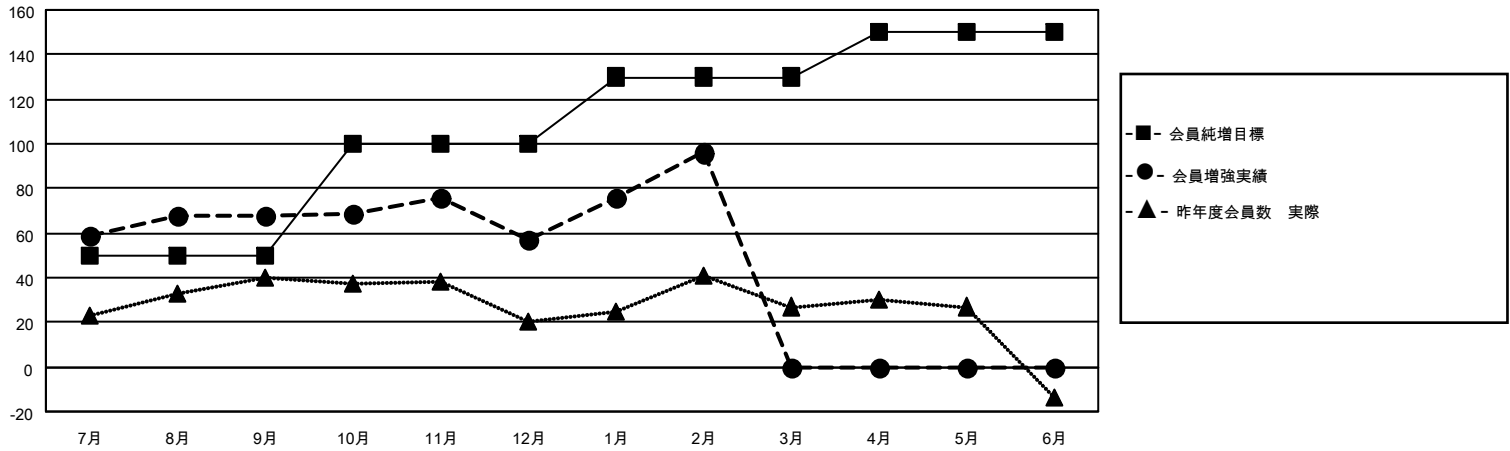

会員目標及び実績累計

解散クラブ: 0

49 CLUBS OF 69 一名以上の新会
員を登録

男女別

男性 2,315 (84.18%)
女性 435 (15.82%)
NON BINARY 0 (0.00%)
PREFER NOT TO ANSWER 0 (0.00%)

退会者

物故会員 9
クラブ解散 0
その他 67
合計 76

[会員累計データを見るには、ここをクリック](#)

世帯主/家族会員合計 427
国際会費半額の家族会員 234